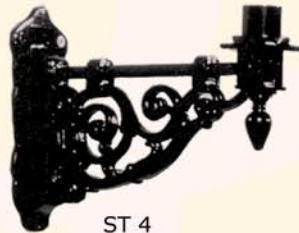

ST 4  
hoogte 26 cm  
diepte 32,5 cm

ST 5  
hoogte: 33 cm  
diepte: 48,5 cm

ST 6  
hoogte: 17,5 cm  
diepte: 21 cm

ST 7  
hoogte: 34,5 cm  
diepte: 30 cm

Laddersteun (LAD)  
hoogte 26cm

N7+  
ST 6 + K 1 ZKR  
hoogte: 57 cm