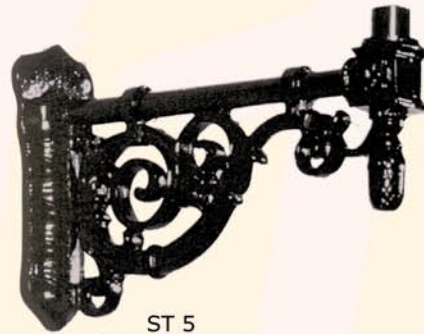

H2459  
P 2 + T 45 + K 9  
hoogte: 325 cm

H5732  
P 5 + T 73 + K 3 ZKR  
hoogte: 315 cm

ST 1  
hoogte: 53 cm  
diepte: 27,5 cm

ST 2  
hoogte: 82 cm  
diepte 48,5 cm

ST 3  
hoogte: 21,5 cm  
diepte: 22,5 cm

ST 4  
hoogte 26 cm  
diepte 32,5 cm

ST 5  
hoogte: 33 cm  
diepte: 48,5 cm

ST 6  
hoogte: 17,5 cm  
diepte: 21 cm

ST 7  
hoogte: 34,5 cm  
diepte: 30 cm

Laddersteun (LAD)  
hoogte 26cm

N7+  
ST 6 + K 1 ZKR  
hoogte: 57 cm