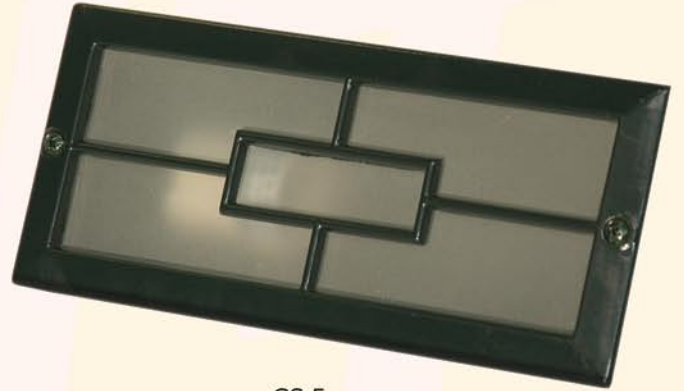

Uit 10  
80 cm

281 53  
hoogte 225 cm

281 05  
hoogte 52 cm

281 04  
hoogte 56 cm

281 46  
hoogte 185 cm

281 36  
hoogte 160 cm

281 26  
hoogte 125 cm

281 03  
hoogte 43 cm

281 06  
hoogte 60 cm

GS 2  
grondinbouwspot  
Ø20 cm diepte 20 cm

GS 3  
grondinbouwspot  
Ø21 cm diepte 21 cm

GS 4  
grondinbouwspot  
Ø25 cm diepte 25 cm

GS 1  
grondinbouwspot  
Ø15 cm diepte 16 cm

GS 5  
inbouwlamp  
breedte 23 cm hoogte 10 cm  
diepte 25 cm