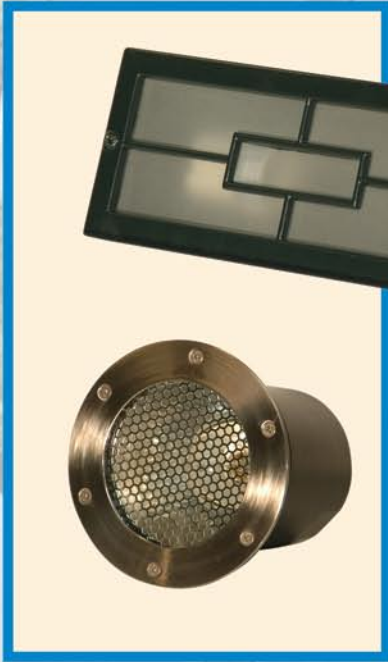

# #7 Tuinverlichting

standaard  
Facet geslepen  
glas 6 mm dik  
voor K 1 t/m K 4

standaard  
Facet geslepen  
glas 6 mm dik  
voor K 1 ZKR t/m K 4 ZKR

standaard  
Facet geslepen  
glas 6 mm dik  
voor K 5 T/M K 7 + K 14